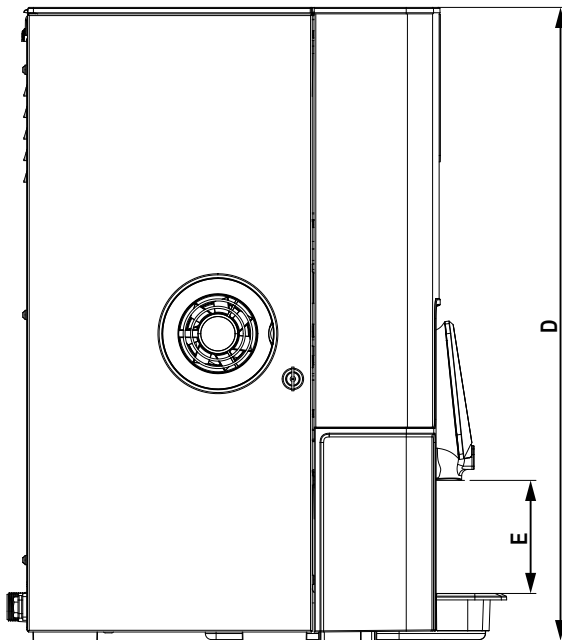

Sego 11 / 12

Ref.	mm	inch
A.	450	17.72
B.	65	2.56
C.	85	3.35
D.	590	23.23
E.	105	4.13
F.	315	12.40
G.	50	1.97
H.	910	35.83

Sego 11 / 12 (with Sego raiser set)

Ref.	mm	inch
A.	450	17.72
B.	65	2.56
C.	85	3.35
D.	650	25.59
E.	135	5.31
F.	70	2.75
G.	315	12.40
H.	50	1.97
K.	970	38.19