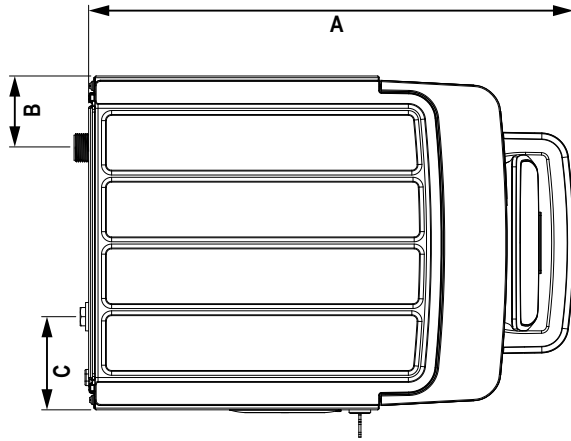

Sego 11 / 12

Ref.	mm	inch
A.	450	17.72
B.	65	2.56
C.	85	3.35
D.	590	23.23
E.	105	4.13
F.	315	12.40
G.	50	1.97
H.	910	35.83

Sego 11 / 12 (with Sego raiser set)

Ref.	mm	inch
A.	450	17.72
B.	65	2.56
C.	85	3.35
D.	650	25.59
E.	135	5.31
F.	70	2.75
G.	315	12.40
H.	50	1.97
K.	970	38.19