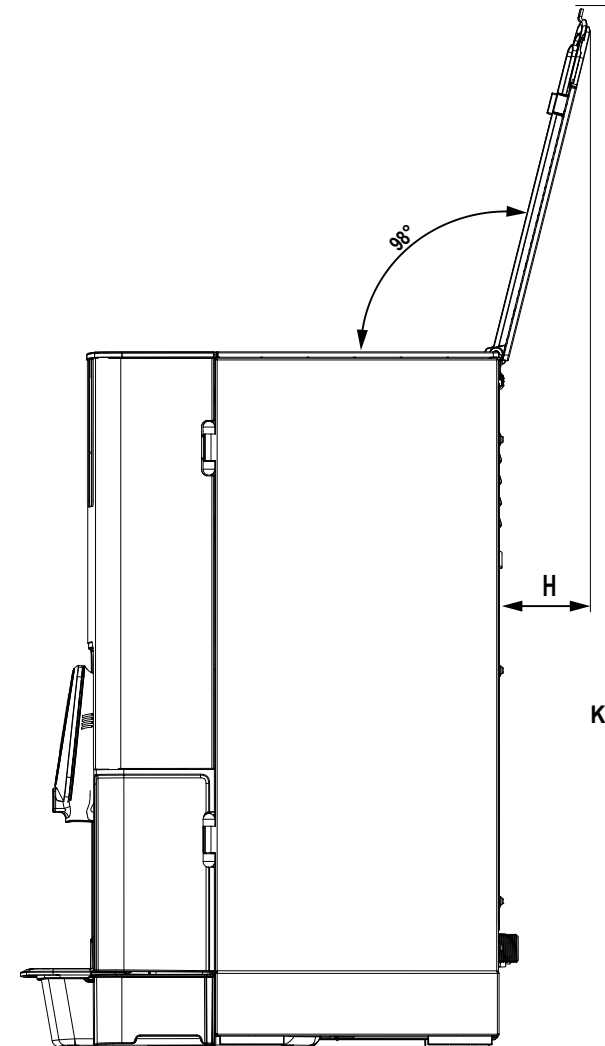

Sego 11 / 12

Ref.	mm	inch
A.	450	17.72
B.	65	2.56
C.	85	3.35
D.	590	23.23
E.	105	4.13
F.	315	12.40
G.	50	1.97
H.	910	35.83

Sego 11 / 12 (with Sego raiser set)

Ref.	mm	inch
A.	450	17.72
B.	65	2.56
C.	85	3.35
D.	650	25.59
E.	135	5.31
F.	70	2.75
G.	315	12.40
H.	50	1.97
K.	970	38.19