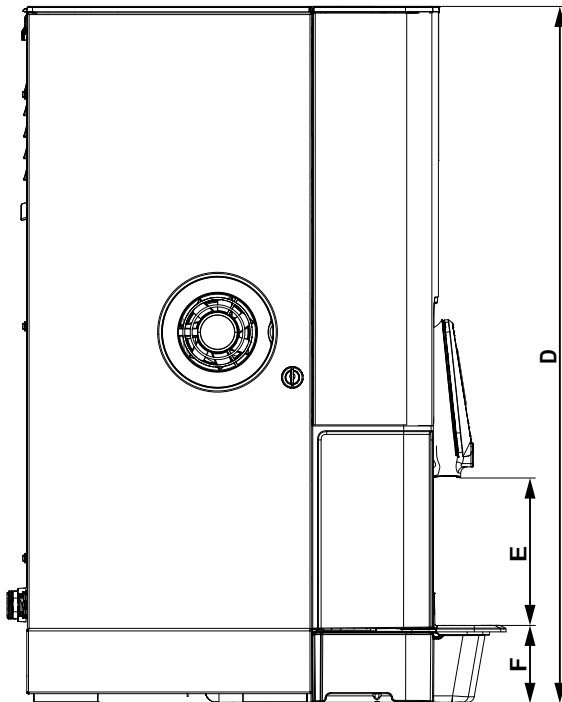

Sego 11 / 12

Ref.	mm	inch
A.	450	17.72
B.	65	2.56
C.	85	3.35
D.	590	23.23
E.	105	4.13
F.	315	12.40
G.	50	1.97
H.	910	35.83

Sego 11 / 12 (with Sego raiser set)

Ref.	mm	inch
A.	450	17.72
B.	65	2.56
C.	85	3.35
D.	650	25.59
E.	135	5.31
F.	70	2.75
G.	315	12.40
H.	50	1.97
K.	970	38.19