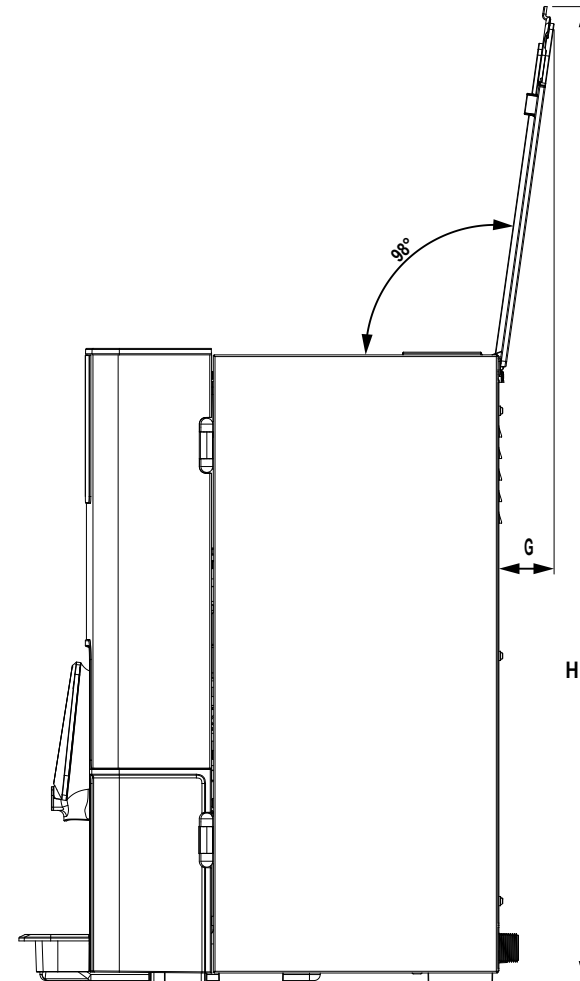

Sego 11 / 12

Ref.	mm	inch
A.	450	17.72
B.	65	2.56
C.	85	3.35
D.	590	23.23
E.	105	4.13
F.	315	12.40
G.	50	1.97
H.	910	35.83

Sego 11 / 12 (with Sego raiser set)

Ref.	mm	inch
A.	450	17.72
B.	65	2.56
C.	85	3.35
D.	650	25.59
E.	135	5.31
F.	70	2.75
G.	315	12.40
H.	50	1.97
K.	970	38.19