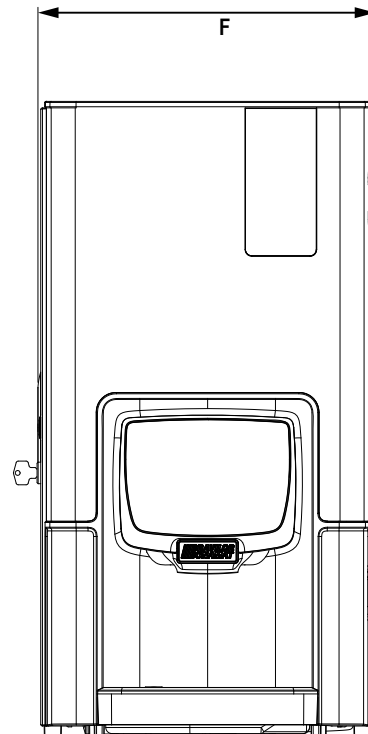

Sego 11 / 12

Ref.	mm	inch
A.	450	17.72
B.	65	2.56
C.	85	3.35
D.	590	23.23
E.	105	4.13
F.	315	12.40
G.	50	1.97
H.	910	35.83

Sego 11 / 12 (with Sego raiser set)

Ref.	mm	inch
A.	450	17.72
B.	65	2.56
C.	85	3.35
D.	650	25.59
E.	135	5.31
F.	70	2.75
G.	315	12.40
H.	50	1.97
K.	970	38.19