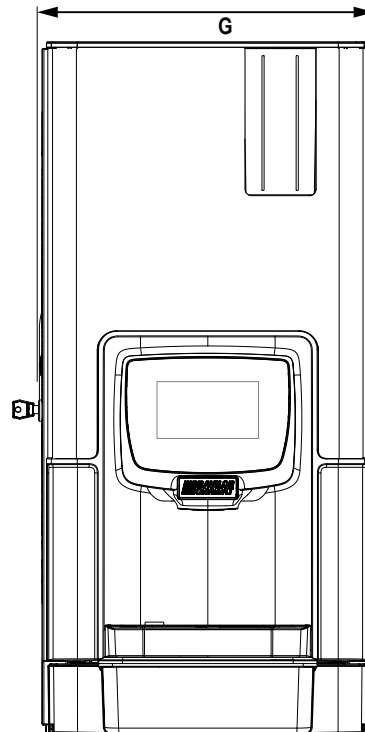

Sego 11 / 12

Ref.	mm	inch
A.	450	17.72
B.	65	2.56
C.	85	3.35
D.	590	23.23
E.	105	4.13
F.	315	12.40
G.	50	1.97
H.	910	35.83

Sego 11 / 12 (with Sego raiser set)

Ref.	mm	inch
A.	450	17.72
B.	65	2.56
C.	85	3.35
D.	650	25.59
E.	135	5.31
F.	70	2.75
G.	315	12.40
H.	50	1.97
K.	970	38.19