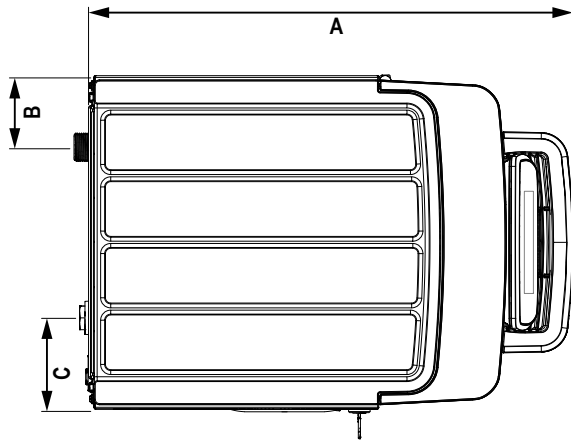

Sego 11 / 12

Ref.	mm	inch
A.	450	17.72
B.	65	2.56
C.	85	3.35
D.	590	23.23
E.	105	4.13
F.	315	12.40
G.	50	1.97
H.	910	35.83

Sego 11 / 12 (with Sego raiser set)

Ref.	mm	inch
A.	450	17.72
B.	65	2.56
C.	85	3.35
D.	650	25.59
E.	135	5.31
F.	70	2.75
G.	315	12.40
H.	50	1.97
K.	970	38.19